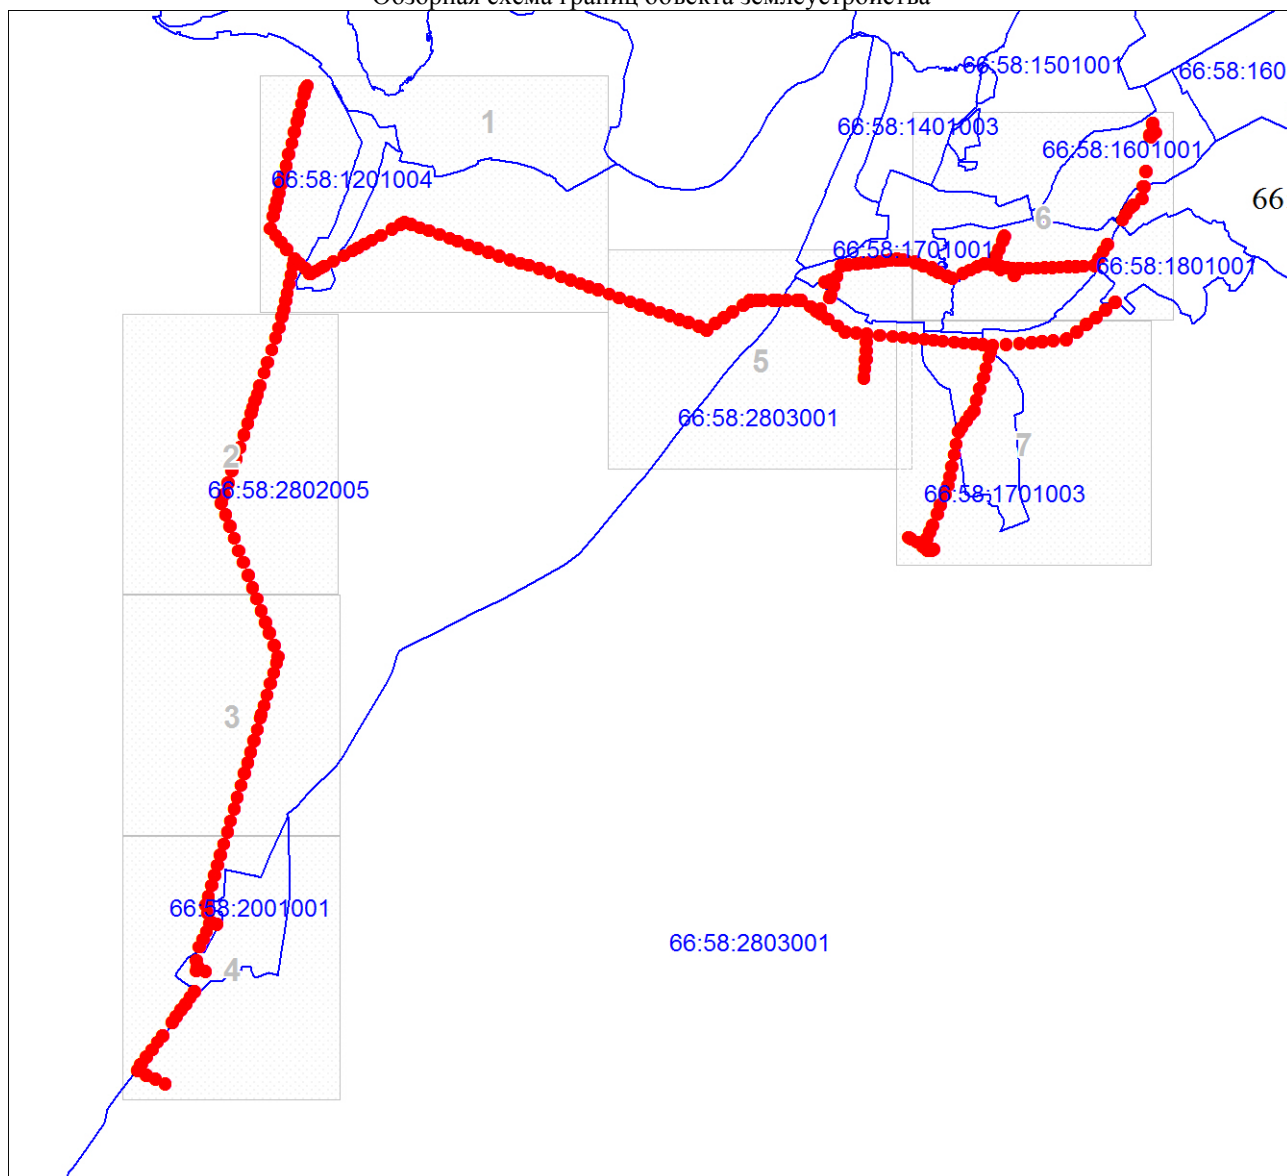

Схема расположения границ публичного сервитута объекта:  
ВЛ-10 кВ Ф.Сельхозпотребитель с отпайками, литер 2

Обзорная схема границ объекта землеустройства

Масштаб 1:57478

Используемые условные знаки и обозначения: