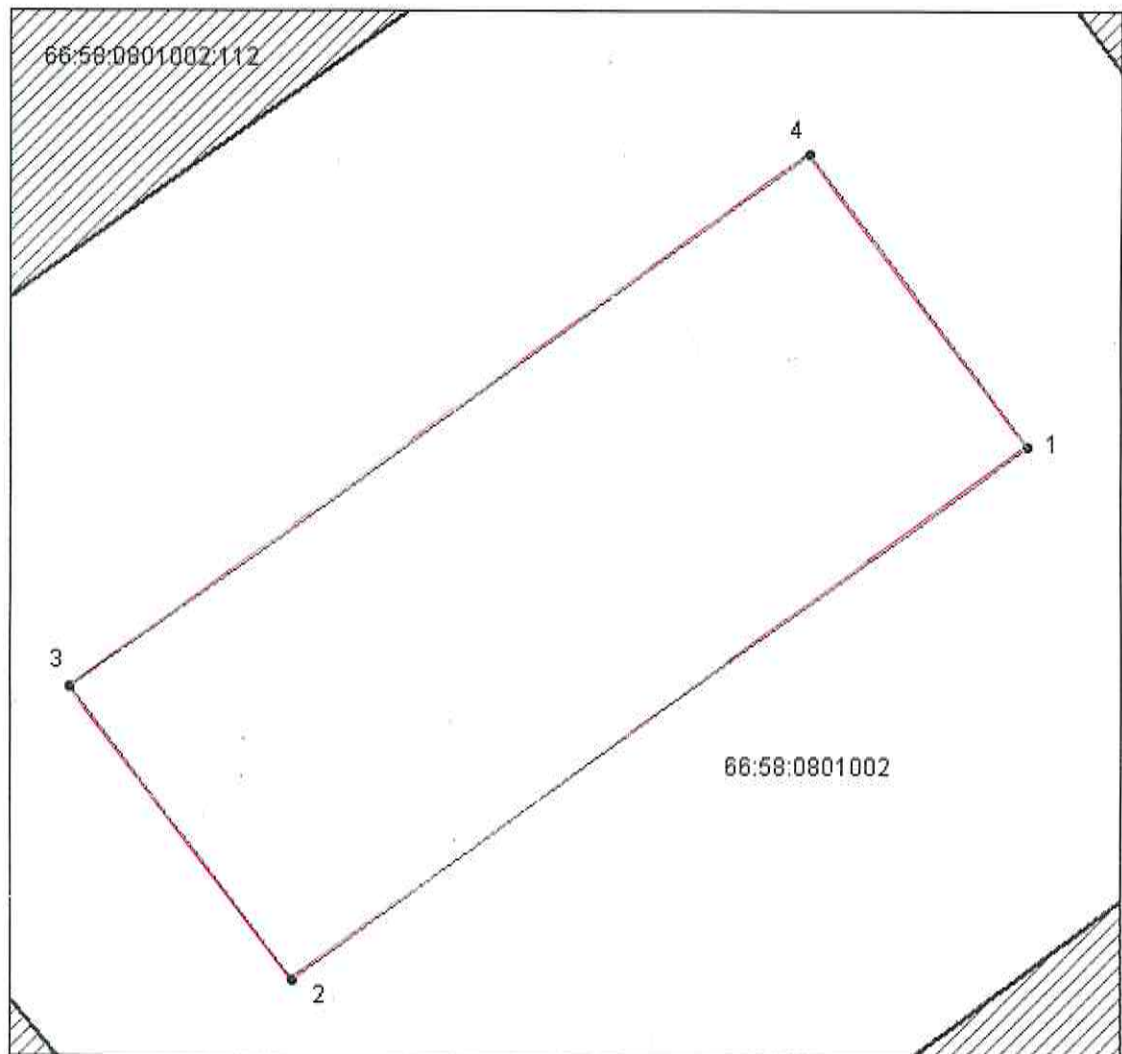

Приложение
УТВЕРЖДЕНА
постановлением Администрации
городского округа Первоуральск
от _____ № _____

Схема расположения земельного участка на кадастровом плане территории
66:58:0801002

Условный номер земельного участка :ЗУ1					
Площадь земельного участка: 1361 кв.м					
Местоположение: Свердловская обл., г. Первоуральск, с. Слобода, ул. Зеленая, 57					
Каталог координат					
№	X	Y	№	X	Y
1	411220.33	1470732.28	3	411203.87	1470671.30
2	411184.83	1470685.20	4	411238.61	1470719.13

Масштаб 1:500