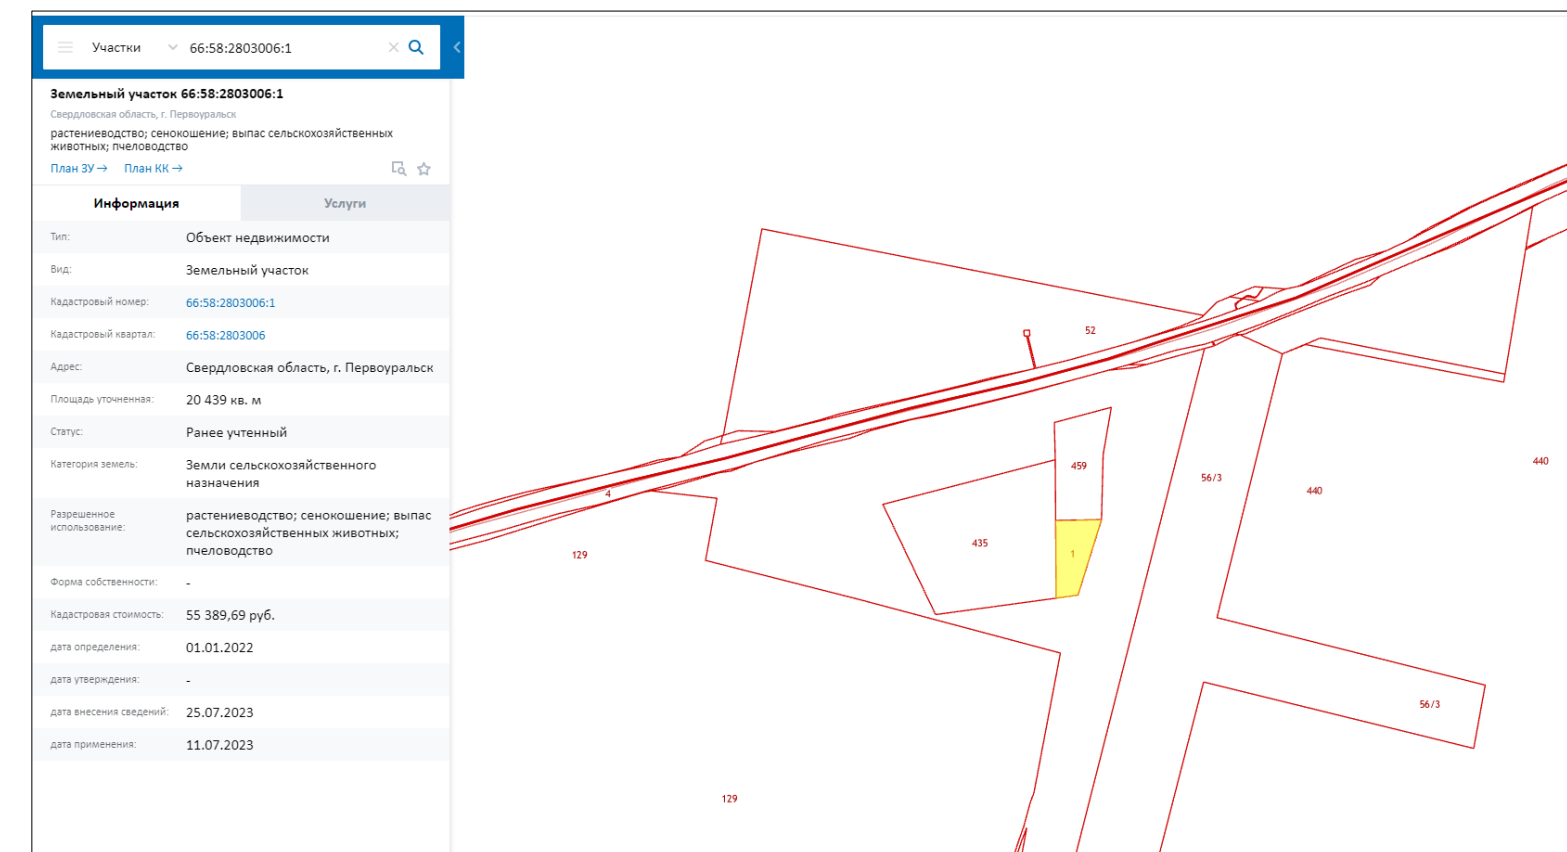

СВЕДЕНИЯ О СВОБОДНЫХ ЗЕМЕЛЬНЫХ УЧАСТКАХ, РАСПОЛОЖЕННЫХ НА ТЕРРИТОРИИ МУНИЦИПАЛЬНОГО ОБРАЗОВАНИЯ

Земельный участок №2

Кадастровый номер	66:58:2803006:1
Адрес земельного участка	Свердловская область, г. Первоуральск
Площадь, кв.м	20439
Категория земель	Земли населенных пунктов
Вид разрешенного использования	Растениеводство; сенокошение; выпас сельскохозяйственных животных; пчеловодство
Технологическое подключение (присоединение) к сетям электро-, газо-, водо-, теплоснабжения и водоотведения	Нет
Контакты	Комитет по управлению муниципальным имуществом: ведущий специалист - Нуртдинова Светлана Васильевна 8(3439)64-95-03

Подробная информация на [Инвестиционной карте](#)
Свердловской области