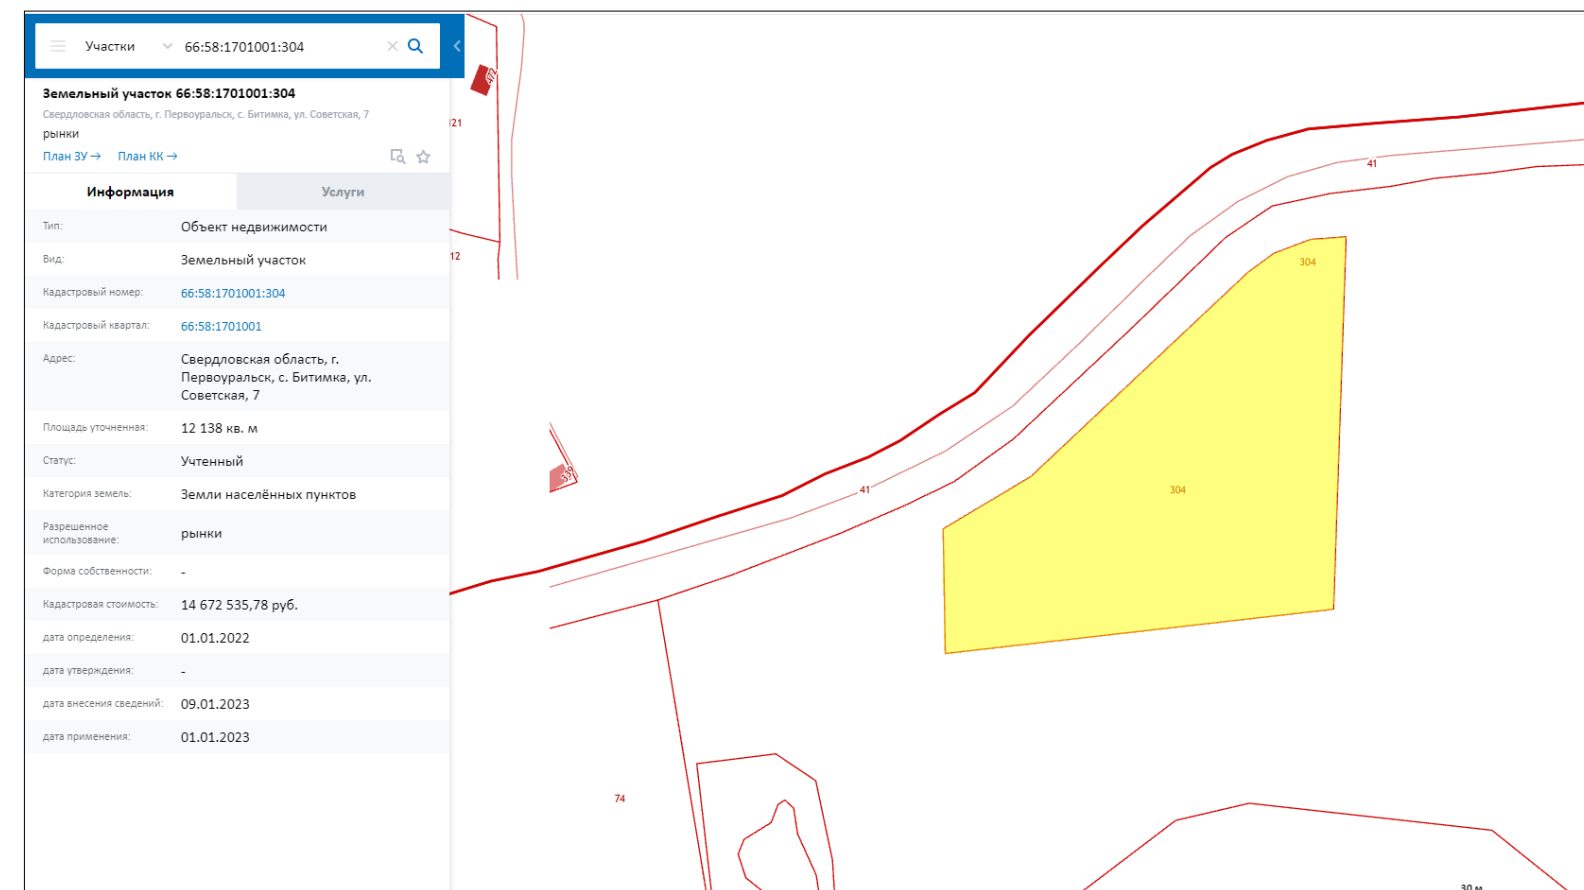

СВЕДЕНИЯ О СВОБОДНЫХ ЗЕМЕЛЬНЫХ УЧАСТКАХ, РАСПОЛОЖЕННЫХ НА ТЕРРИТОРИИ МУНИЦИПАЛЬНОГО ОБРАЗОВАНИЯ

Земельный участок №4

Кадастровый номер	66:58:1701001:304
Адрес земельного участка	Свердловская область, г. Первоуральск, с. Битимка, ул. Советская, 7
Площадь, кв.м	12138
Категория земель	Земли населенных пунктов
Вид разрешенного использования	Рынки
Технологическое подключение (присоединение) к сетям электро-, газо-, водо-, теплоснабжения и водоотведения	Да
Контакты	Комитет по управлению муниципальным имуществом: ведущий специалист - Нуртдинова Светлана Васильевна 8(3439)64-95-03

Подробная информация на [Инвестиционной карте
Свердловской области](#)