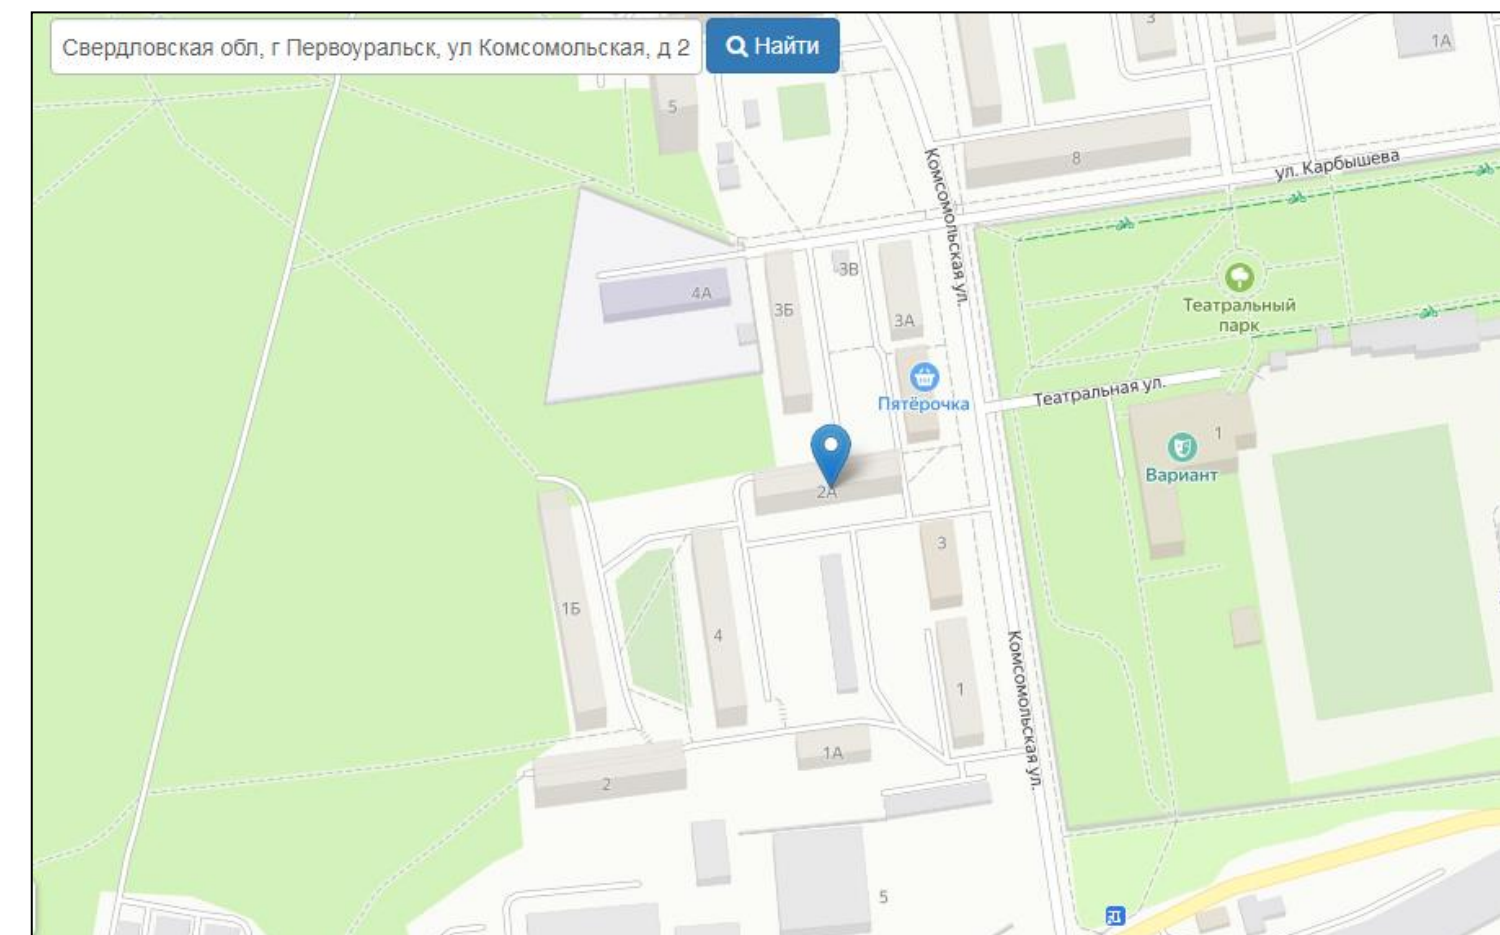

СВЕДЕНИЯ ОБ ИНВЕСТИЦИОННЫХ ПЛОЩАДКАХ, РАСПОЛОЖЕННЫХ НА ТЕРРИТОРИИ МУНИЦИПАЛЬНОГО ОБРАЗОВАНИЯ

Инвестиционная площадка №2

Наименование площадки	Свердловская область, г. Первоуральск, улица Комсомольская, дом 2а
Тип площадки	Административно-торговая
Свободная площадь, кв.м	65,4
Технологическое подключение (присоединение) к сетям электро-, газо-, водо-, теплоснабжения и водоотведения	да
Контакты	Телефон: +7(3439) 64-91-10 E-mail: kui@prvadm.ru

Подробная информация на [Инвестиционной карте](#)
Свердловской области