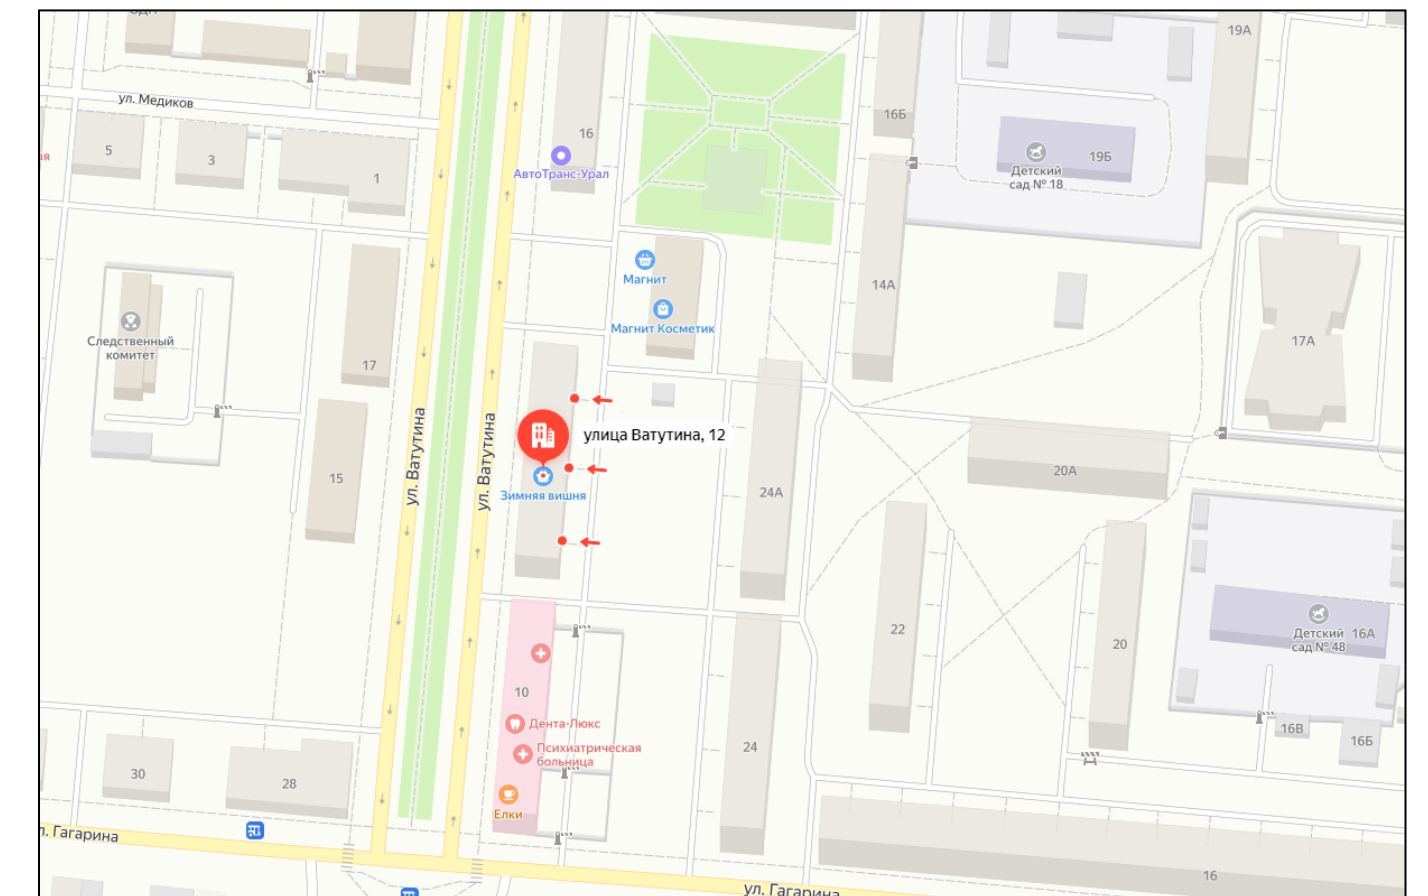

Подробная информация на [Инвестиционной карте](#)
Свердловской области

СВЕДЕНИЯ ОБ ИНВЕСТИЦИОННЫХ ПЛОЩАДКАХ, РАСПОЛОЖЕННЫХ НА ТЕРРИТОРИИ МУНИЦИПАЛЬНОГО ОБРАЗОВАНИЯ

Инвестиционная площадка №1

Наименование площадки	Свердловская область, г. Первоуральск, ул. Ватутина, д. 12, помещения №45-48
Тип площадки	Административно-торговая
Свободная площадь, кв.м	42,9
Технологическое подключение (присоединение) к сетям электро-, газо-, водо-, теплоснабжения и водоотведения	да
Контакты	Телефон: +7(3439) 64-91-10 E-mail: kui@prvadm.ru