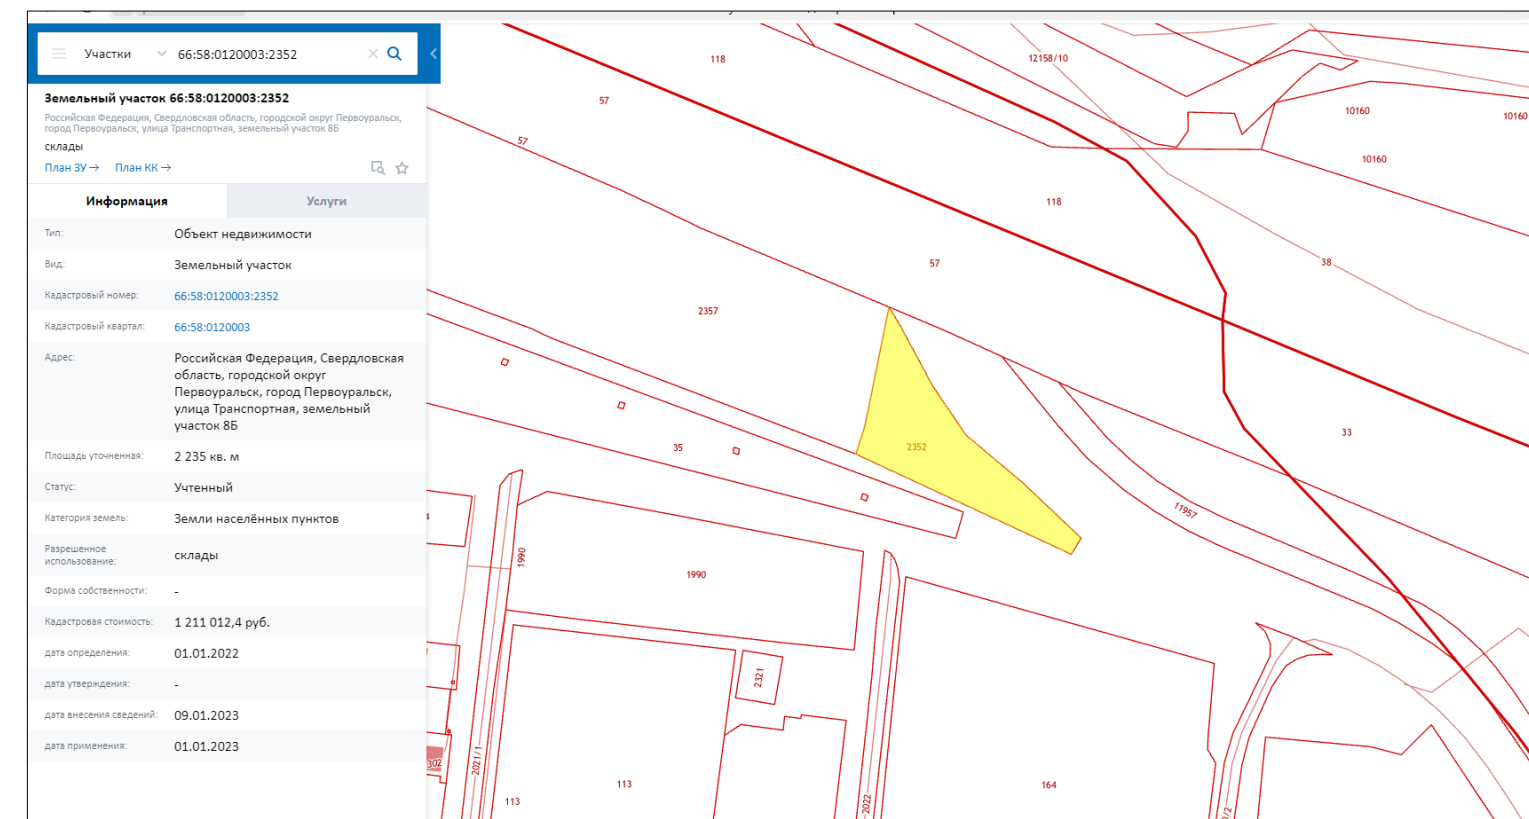

СВЕДЕНИЯ О СВОБОДНЫХ ЗЕМЕЛЬНЫХ УЧАСТКАХ, РАСПОЛОЖЕННЫХ НА ТЕРРИТОРИИ МУНИЦИПАЛЬНОГО ОБРАЗОВАНИЯ

Земельный участок №3

Кадастровый номер	66:58:0120003:2352
Адрес земельного участка	Свердловская область, г. Первоуральск, ул. Транспортная, 8Б
Площадь, кв.м	2235
Категория земель	Земли населенных пунктов
Вид разрешенного использования	Склады
Технологическое подключение (присоединение) к сетям электро-, газо-, водо-, теплоснабжения и водоотведения	Да
Контакты	Комитет по управлению муниципальным имуществом: ведущий специалист - Нуртдинова Светлана Васильевна 8(3439)64-95-03

Подробная информация на [Инвестиционной карте](#)
Свердловской области