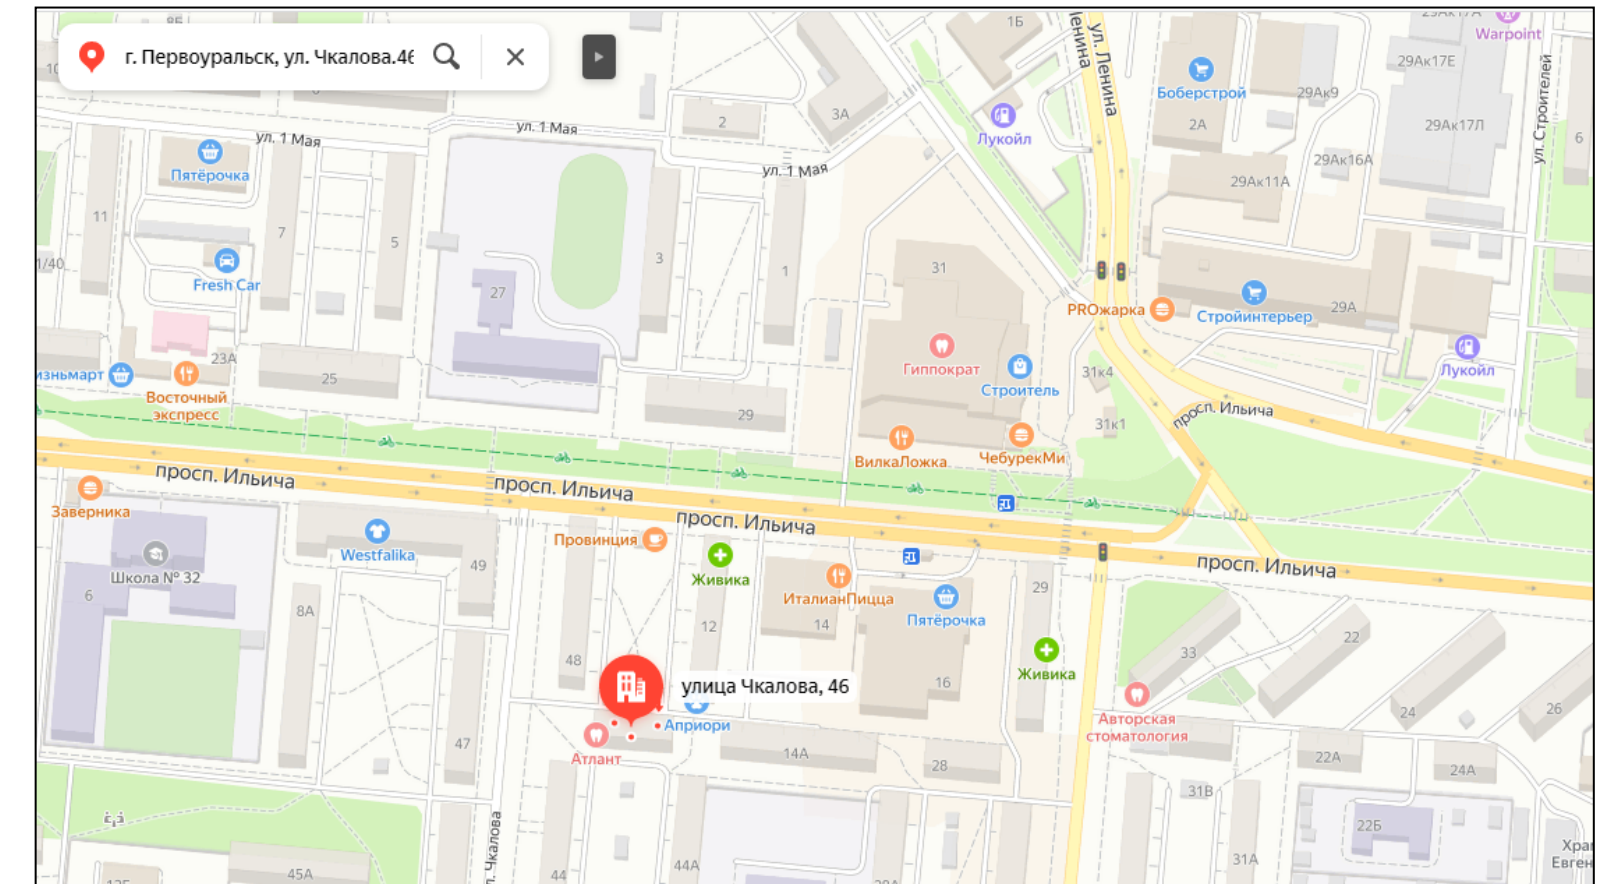

СВЕДЕНИЯ ОБ ИНВЕСТИЦИОННЫХ ПЛОЩАДКАХ, РАСПОЛОЖЕННЫХ НА ТЕРРИТОРИИ МУНИЦИПАЛЬНОГО ОБРАЗОВАНИЯ

Инвестиционная площадка №3

Наименование площадки	Свердловская область, г. Первоуральск, ул. Чкалова, д. 46
Тип площадки	Административно-торговая
Свободная площадь, кв.м	158,4
Технологическое подключение (присоединение) к сетям электро-, газо-, водо-, теплоснабжения и водоотведения	да
Контакты	Телефон: +7(3439) 64-91-10 E-mail: kui@prvadm.ru

Подробная информация на Инвестиционной карте
Свердловской области