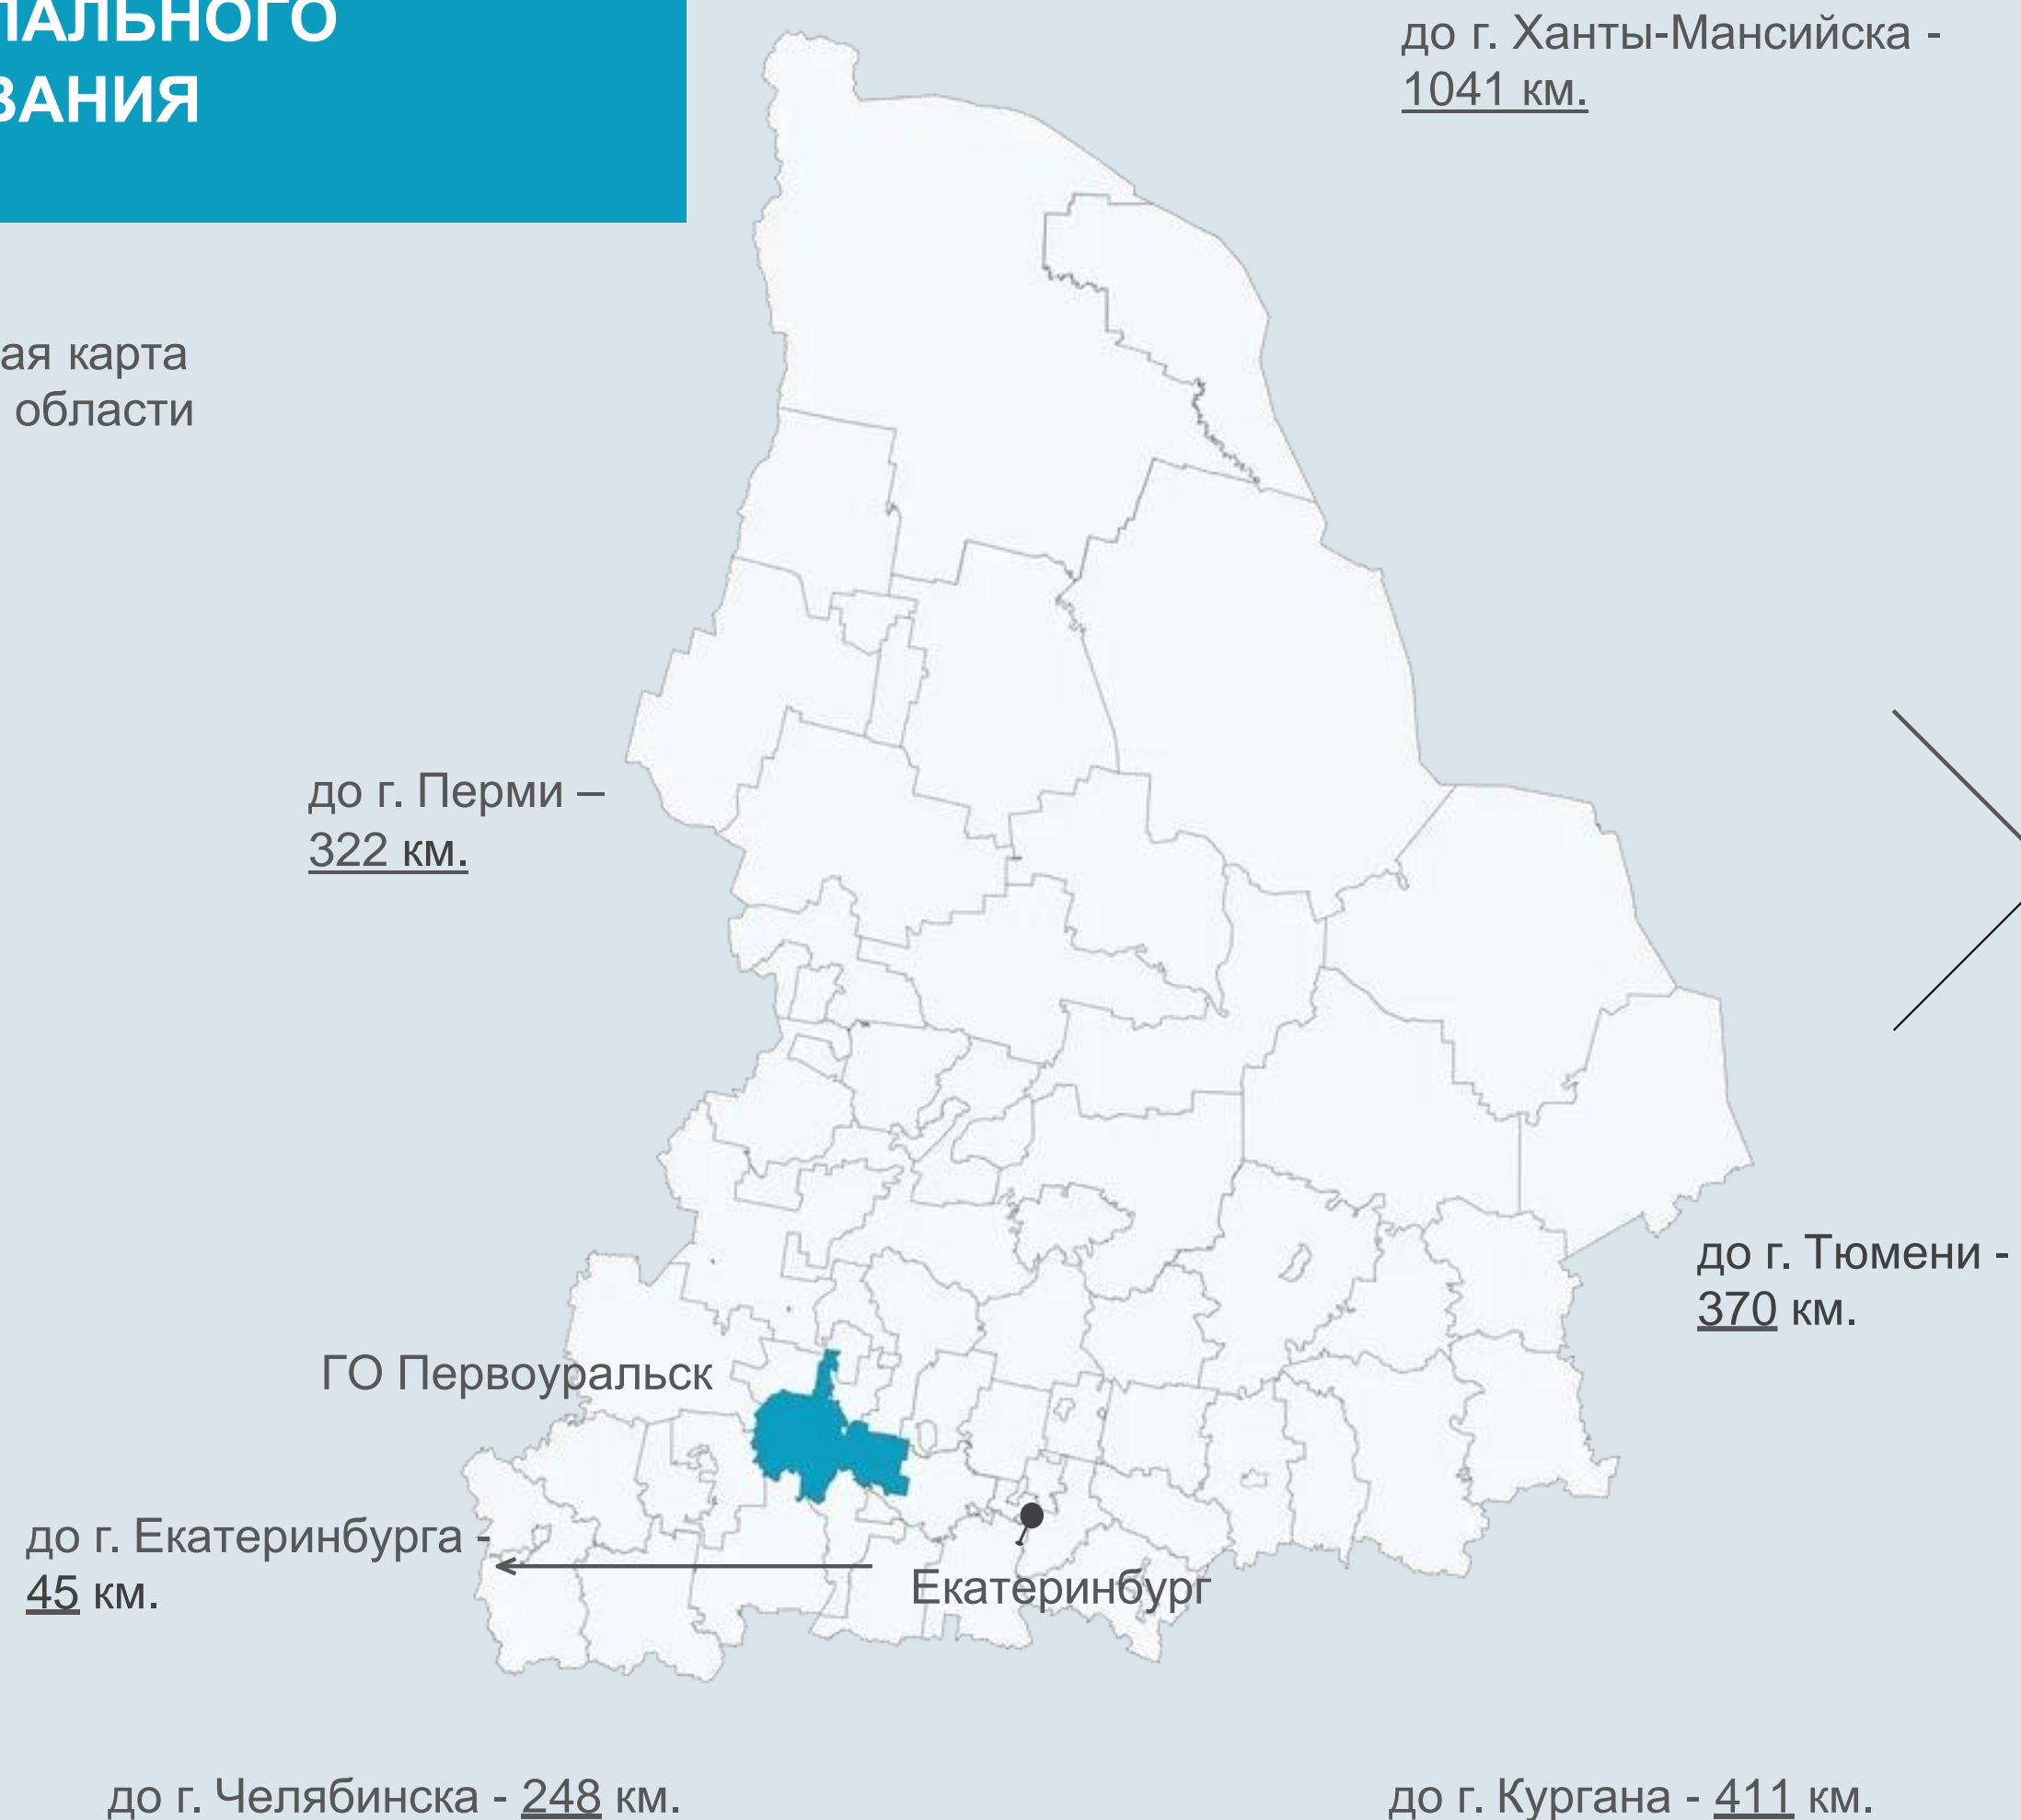

ОБЩАЯ ХАРАКТЕРИСТИКА МУНИЦИПАЛЬНОГО ОБРАЗОВАНИЯ

Инвестиционная карта
Свердловской области

Федеральные и региональные дороги:

Региональная дорога 65 ОП РЗ 65К-5803000
(г. Первоуральск - п.г.т. Шаля)
Региональная дорога 65 ОП РЗ 65К-4104000
(г. Екатеринбург - г. Первоуральск)
Региональная дорога 65 ОП РЗ 65К-0002340
(Подъезд к ст. Флюс от км 324+150 а/д "г. Пермь - г. Екатеринбург)
Региональная дорога 65 ОП РЗ 65К-5806000
(с. Битимка - с. Первомайское)
Региональная дорога 65 ОП РЗ 65К-5805000
(п. Билимбай - с. Тарасково)
Региональная дорога 65 ОП РЗ 65К-5802000
(г. Первоуральск - п/л им. Гагарина)
Региональная дорога 65 ОП РЗ 65К-0002340
(Подъезд к ст. Флюс от км 324+150 а/д "г. Пермь - г. Екатеринбург)
Региональная дорога 65 ОП РЗ 65К-5814000
(д. Хомутовка - с. Крылосово)
Региональная дорога 65 ОП РЗ 65К-5803130
(Подъезд к п. Кузино от км 35+347 а/д г. Первоуральск - п.г.т. Шаля)
Региональная дорога 65 ОП РЗ 65К-5801000
(г. Первоуральск - п. Пильный)

Ближайшая железнодорожная станция:

Железнодорожные станции: Хрустальная, Первоуральск, Подволошная, Билимбай, Бойцы, Коуровка, Кузино, Уткинский завод

Информация о природных ресурсах:

Территория городского округа Первоуральск богата: железной рудой, поделочными камнями, строительными материалами и другими полезными ископаемыми запасами строительного камня (гранитов и огнеупорного сырья и флюсов) для металлургической промышленности в виде кварцитов, известняков и доломитов. Разрабатываются Кварциты для изготовления особого огнеупорного динасового кирпича. Разрабатывается месторождение магнитного железняка в горе Магнитной. Территорию городского округа Первоуральск с юго-востока на северо-запад пересекает река Чусовая – левый приток реки Камы. Длина реки Чусовой от истока до города Первоуральска составляет 133 км, от истока до устья – 400 км, общая площадь водосбора – 10400 кв. км.

Позиция в муниципальном инвестиционном рейтинге:

25 место